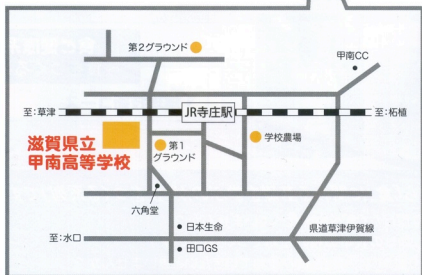

《アクセス》

JR草津線 寺庄駅から徒歩1分

協 誠 独
同 実 立
友 勤 自
愛 勉 尊

〒520-3301 滋賀県甲賀市甲南町寺庄427番地

滋賀県立 **甲南高等学校**

TEL : 0748-86-4145 FAX : 0748-86-4983

URL : <http://www.kohnan-h.shiga-ec.ed.jp/>