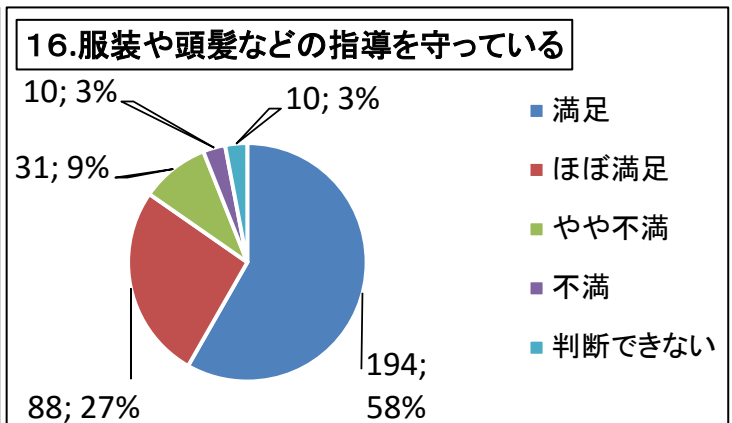

令和元年度 学校評価アンケート（生徒用）①

（グラフの値は人数と割合）

令和元年度 学校評価アンケート（生徒用）②

（グラフの値は人数と割合）

令和元年度 学校評価アンケート（生徒用）③

（グラフの値は人数と割合）