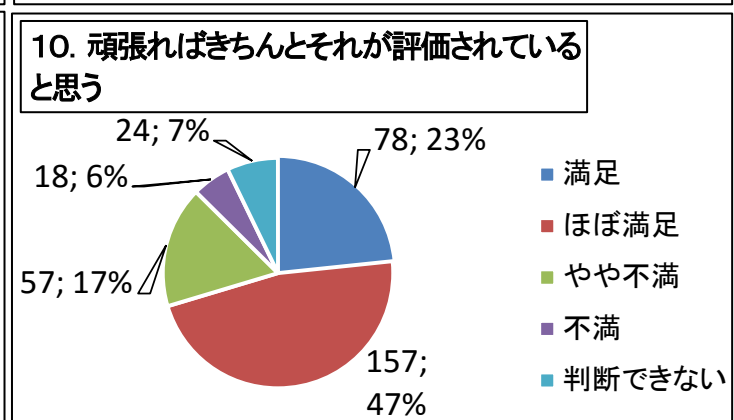

令和元年度 学校評価アンケート（生徒用）①

（グラフの値は人数と割合）

令和元年度 学校評価アンケート（生徒用）②

（グラフの値は人数と割合）

令和元年度 学校評価アンケート（生徒用）③

（グラフの値は人数と割合）