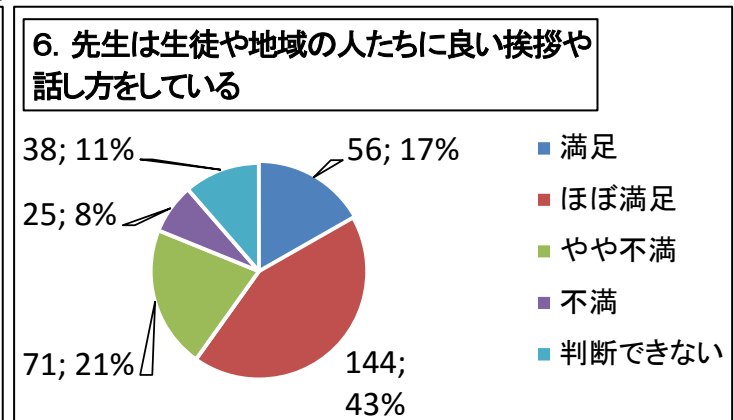

令和元年度 学校評価アンケート（生徒用）①

（グラフの値は人数と割合）

令和元年度 学校評価アンケート（生徒用）②

（グラフの値は人数と割合）

令和元年度 学校評価アンケート（生徒用）③

（グラフの値は人数と割合）