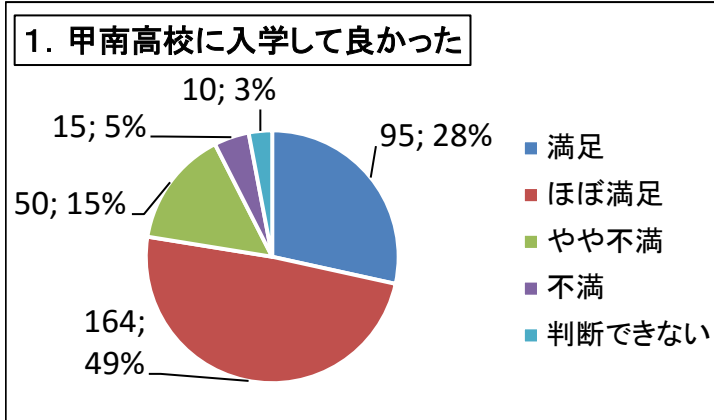

令和元年度 学校評価アンケート（生徒用）①

（グラフの値は人数と割合）

令和元年度 学校評価アンケート（生徒用）②

（グラフの値は人数と割合）

令和元年度 学校評価アンケート（生徒用）③

（グラフの値は人数と割合）