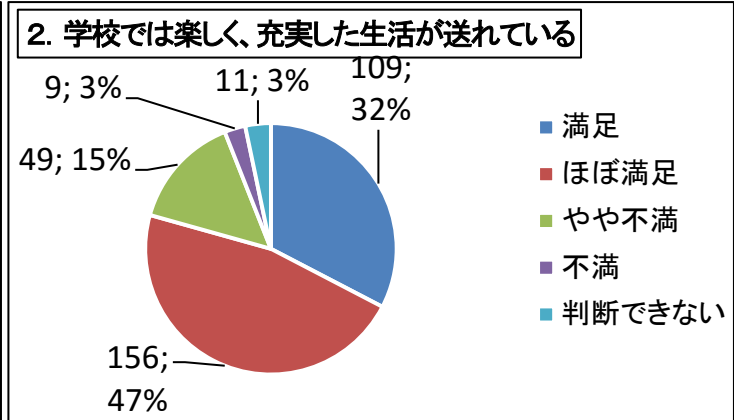

令和元年度 学校評価アンケート（生徒用）①

（グラフの値は人数と割合）

令和元年度 学校評価アンケート（生徒用）②

（グラフの値は人数と割合）

令和元年度 学校評価アンケート（生徒用）③

（グラフの値は人数と割合）