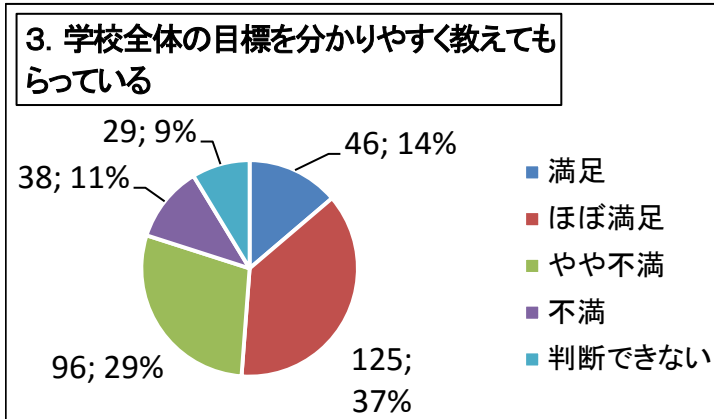

令和元年度 学校評価アンケート（生徒用）①

（グラフの値は人数と割合）

令和元年度 学校評価アンケート（生徒用）②

（グラフの値は人数と割合）

令和元年度 学校評価アンケート（生徒用）③

（グラフの値は人数と割合）