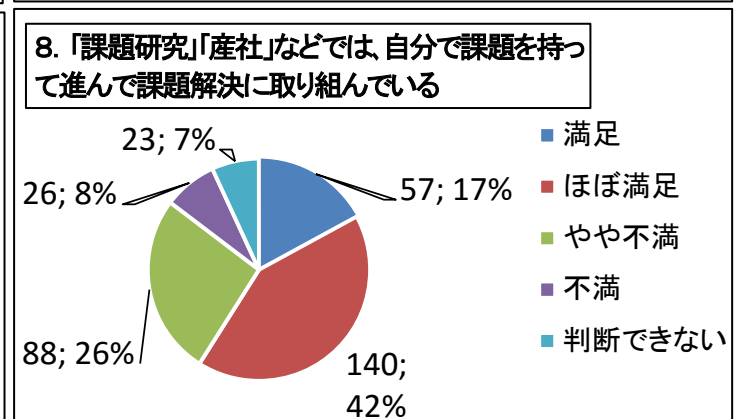

令和元年度 学校評価アンケート（生徒用）①

（グラフの値は人数と割合）

令和元年度 学校評価アンケート（生徒用）②

（グラフの値は人数と割合）

令和元年度 学校評価アンケート（生徒用）③

（グラフの値は人数と割合）