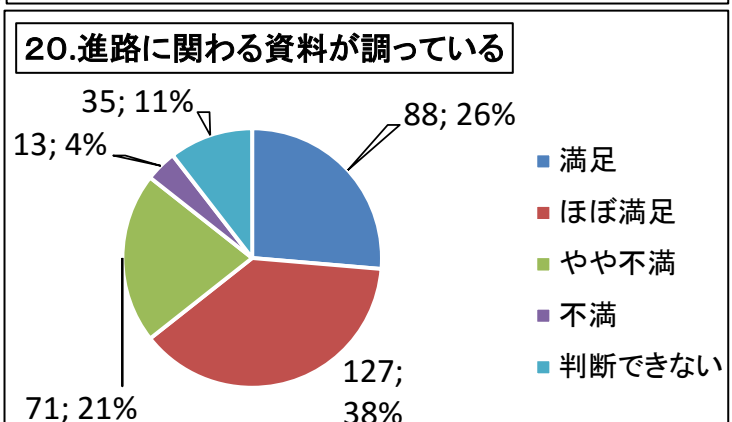

令和元年度 学校評価アンケート（生徒用）①

（グラフの値は人数と割合）

令和元年度 学校評価アンケート（生徒用）②

（グラフの値は人数と割合）

令和元年度 学校評価アンケート（生徒用）③

（グラフの値は人数と割合）