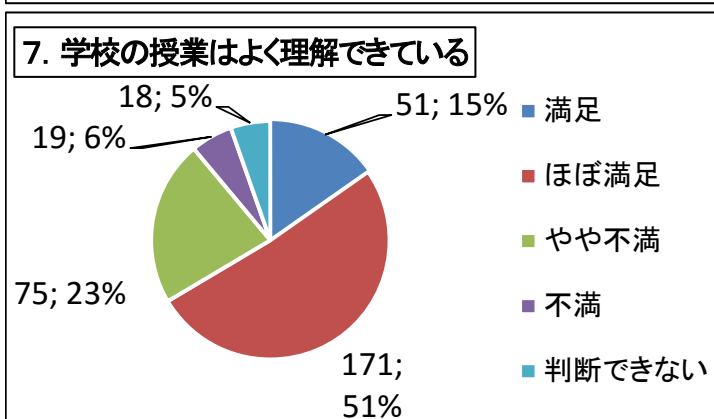

令和元年度 学校評価アンケート（生徒用）①

（グラフの値は人数と割合）

令和元年度 学校評価アンケート（生徒用）②

（グラフの値は人数と割合）

令和元年度 学校評価アンケート（生徒用）③

（グラフの値は人数と割合）