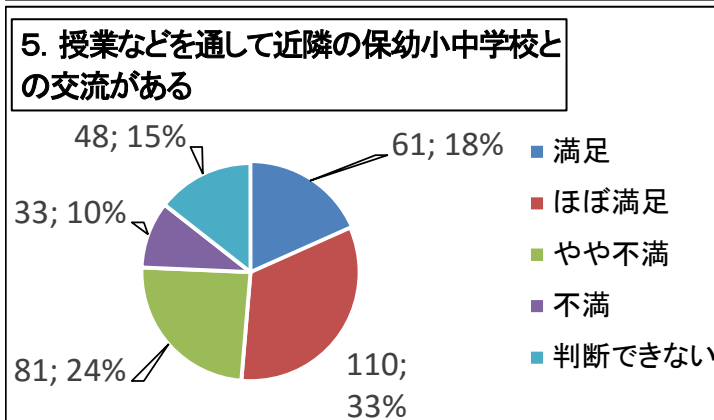

令和元年度 学校評価アンケート（生徒用）①

（グラフの値は人数と割合）

令和元年度 学校評価アンケート（生徒用）②

（グラフの値は人数と割合）

令和元年度 学校評価アンケート（生徒用）③

（グラフの値は人数と割合）