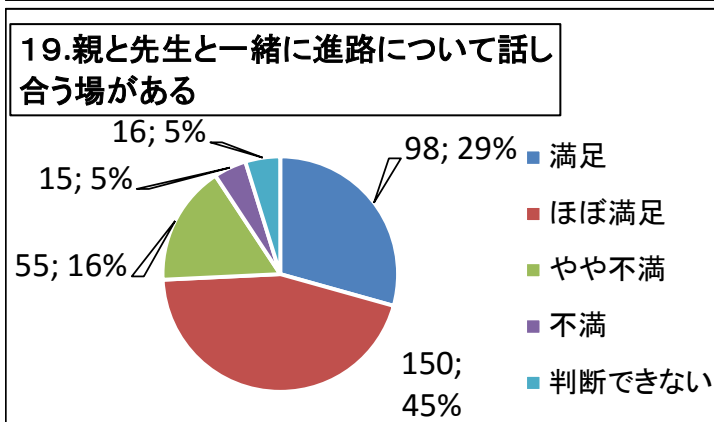

令和元年度 学校評価アンケート（生徒用）①

（グラフの値は人数と割合）

令和元年度 学校評価アンケート（生徒用）②

（グラフの値は人数と割合）

令和元年度 学校評価アンケート（生徒用）③

（グラフの値は人数と割合）