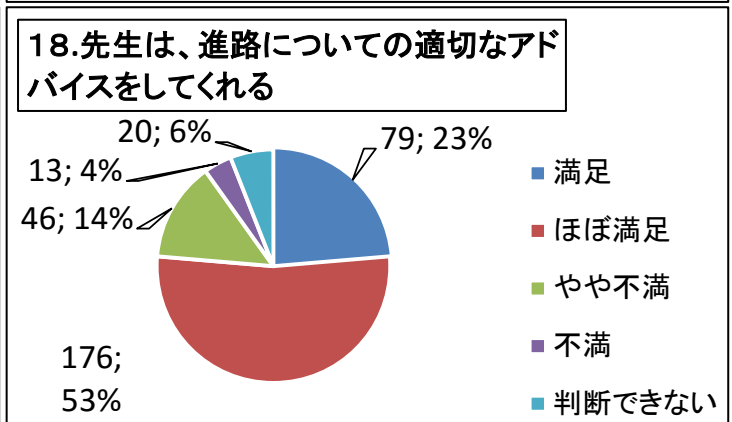

令和元年度 学校評価アンケート（生徒用）①

（グラフの値は人数と割合）

令和元年度 学校評価アンケート（生徒用）②

（グラフの値は人数と割合）

令和元年度 学校評価アンケート（生徒用）③

（グラフの値は人数と割合）