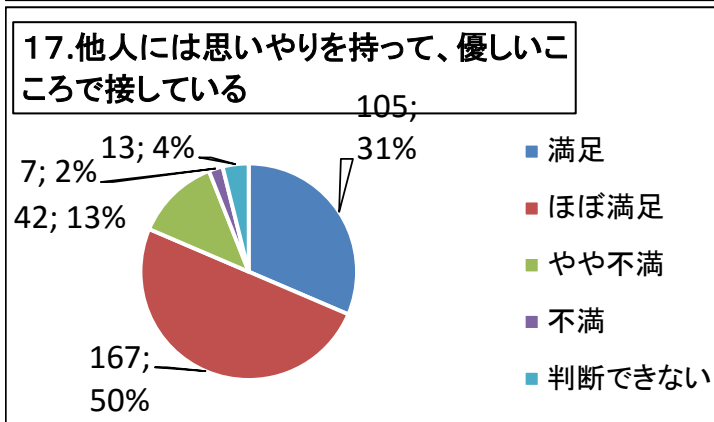

令和元年度 学校評価アンケート（生徒用）①

（グラフの値は人数と割合）

令和元年度 学校評価アンケート（生徒用）②

（グラフの値は人数と割合）

令和元年度 学校評価アンケート（生徒用）③

（グラフの値は人数と割合）