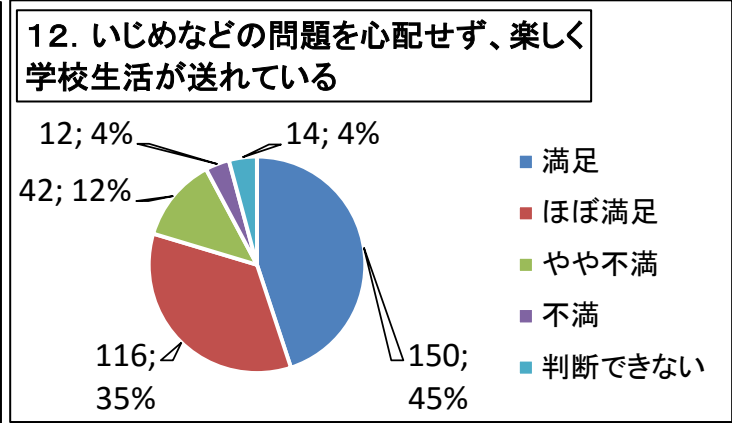

令和元年度 学校評価アンケート（生徒用）①

（グラフの値は人数と割合）

令和元年度 学校評価アンケート（生徒用）②

（グラフの値は人数と割合）

令和元年度 学校評価アンケート（生徒用）③

（グラフの値は人数と割合）