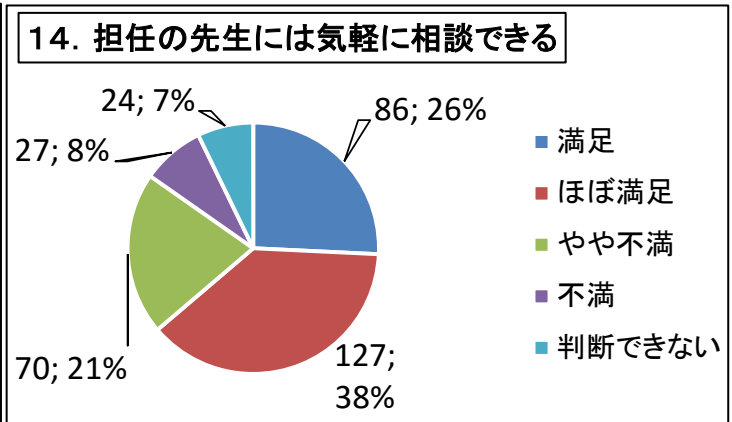

令和元年度 学校評価アンケート（生徒用）①

（グラフの値は人数と割合）

令和元年度 学校評価アンケート（生徒用）②

（グラフの値は人数と割合）

令和元年度 学校評価アンケート（生徒用）③

（グラフの値は人数と割合）