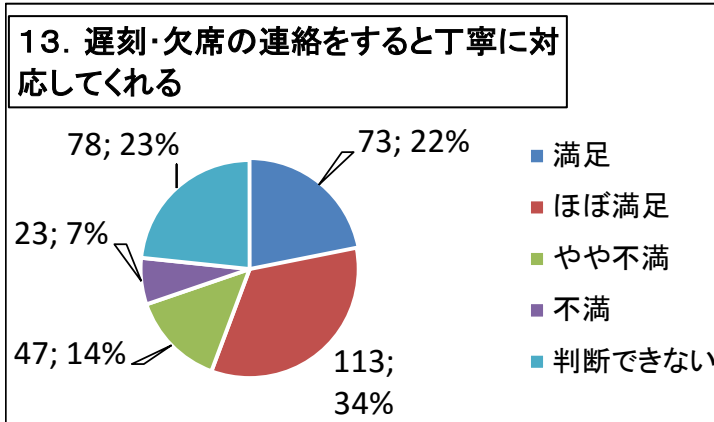

令和元年度 学校評価アンケート（生徒用）①

（グラフの値は人数と割合）

令和元年度 学校評価アンケート（生徒用）②

（グラフの値は人数と割合）

令和元年度 学校評価アンケート（生徒用）③

（グラフの値は人数と割合）