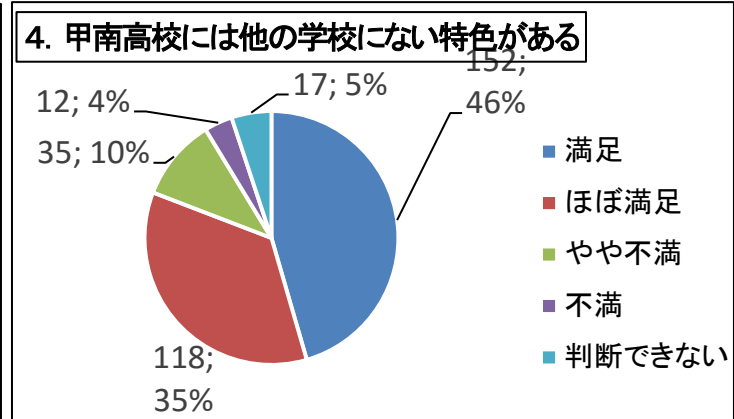

令和元年度 学校評価アンケート（生徒用）①

（グラフの値は人数と割合）

令和元年度 学校評価アンケート（生徒用）②

（グラフの値は人数と割合）

令和元年度 学校評価アンケート（生徒用）③

（グラフの値は人数と割合）