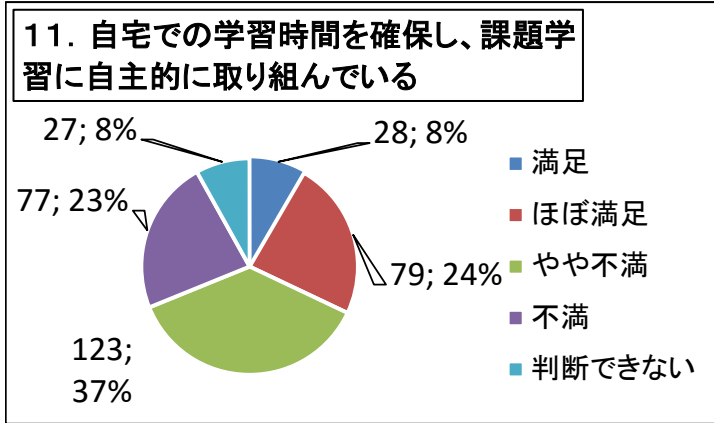

令和元年度 学校評価アンケート（生徒用）①

（グラフの値は人数と割合）

令和元年度 学校評価アンケート（生徒用）②

（グラフの値は人数と割合）

令和元年度 学校評価アンケート（生徒用）③

（グラフの値は人数と割合）