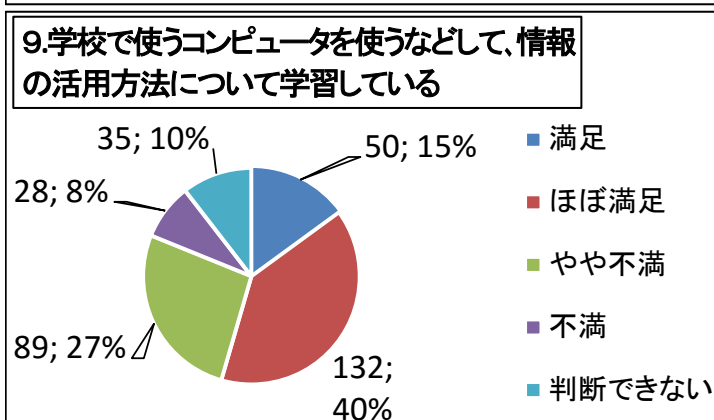

令和元年度 学校評価アンケート（生徒用）①

（グラフの値は人数と割合）

令和元年度 学校評価アンケート（生徒用）②

（グラフの値は人数と割合）

令和元年度 学校評価アンケート（生徒用）③

（グラフの値は人数と割合）