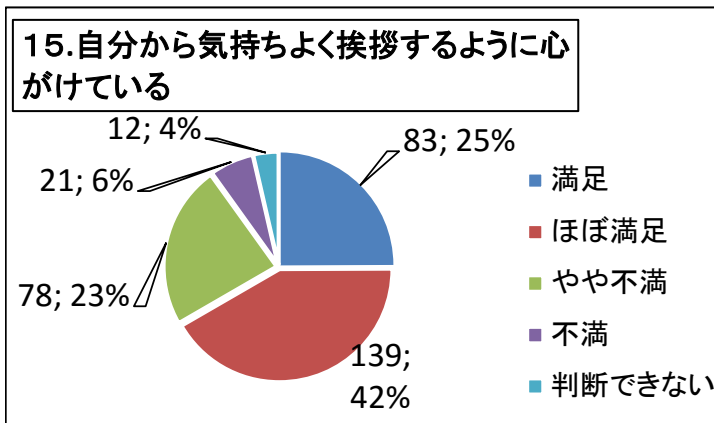

令和元年度 学校評価アンケート（生徒用）①

（グラフの値は人数と割合）

令和元年度 学校評価アンケート（生徒用）②

（グラフの値は人数と割合）

令和元年度 学校評価アンケート（生徒用）③

（グラフの値は人数と割合）